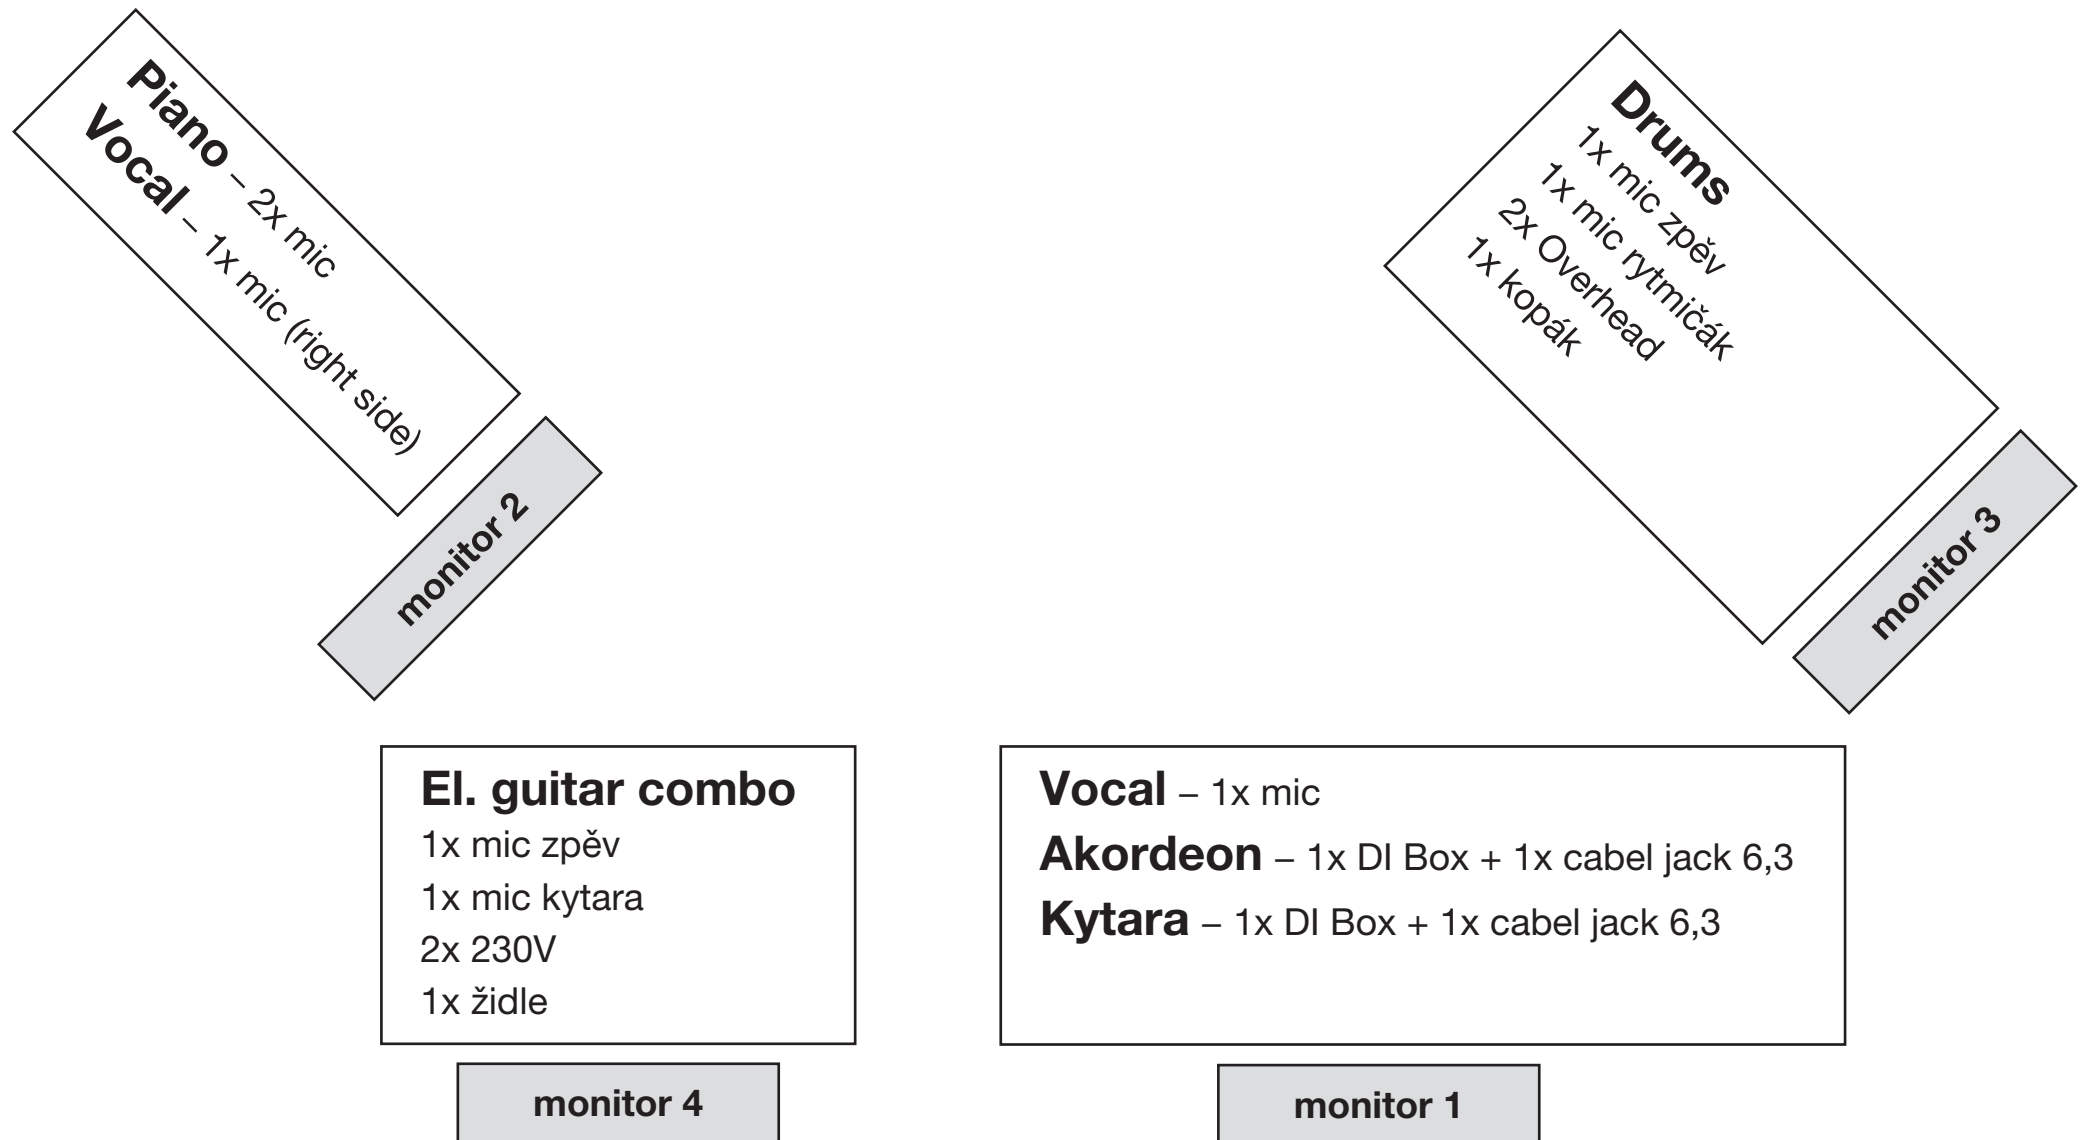

STAGE PLAN – Radůza + kapela 2017

Prosíme 4x monitor a 4x nezávislou monitorovou cestu, nutnost ekvalizéru na monitorech.